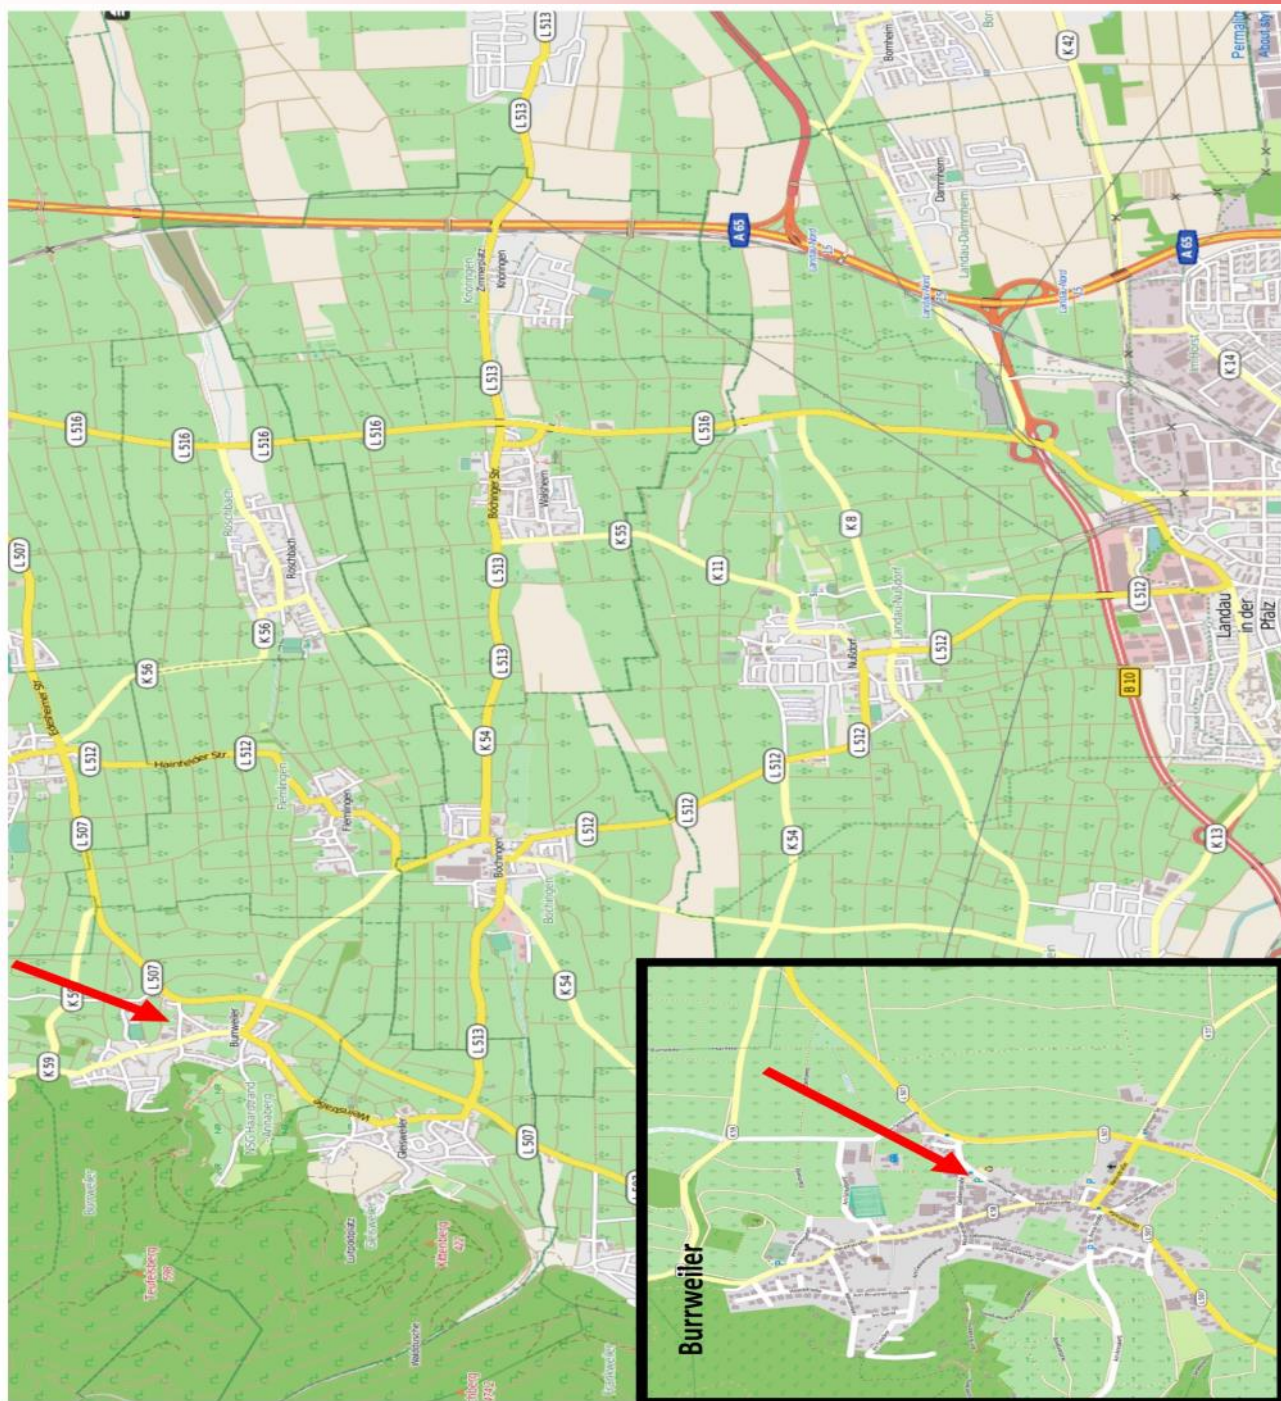

© OpenStreetMap

Festhalle, Raiffeisenstraße 9

76835 Burrweiler an der Weinstraße

30 Min. ab Karlsruhe oder Ludwigshafen Richtung Landau,

www.swinginglandavians.de

Info: • Tel. 0177-4600790 • E-Mail: info@swinginglandavians.de